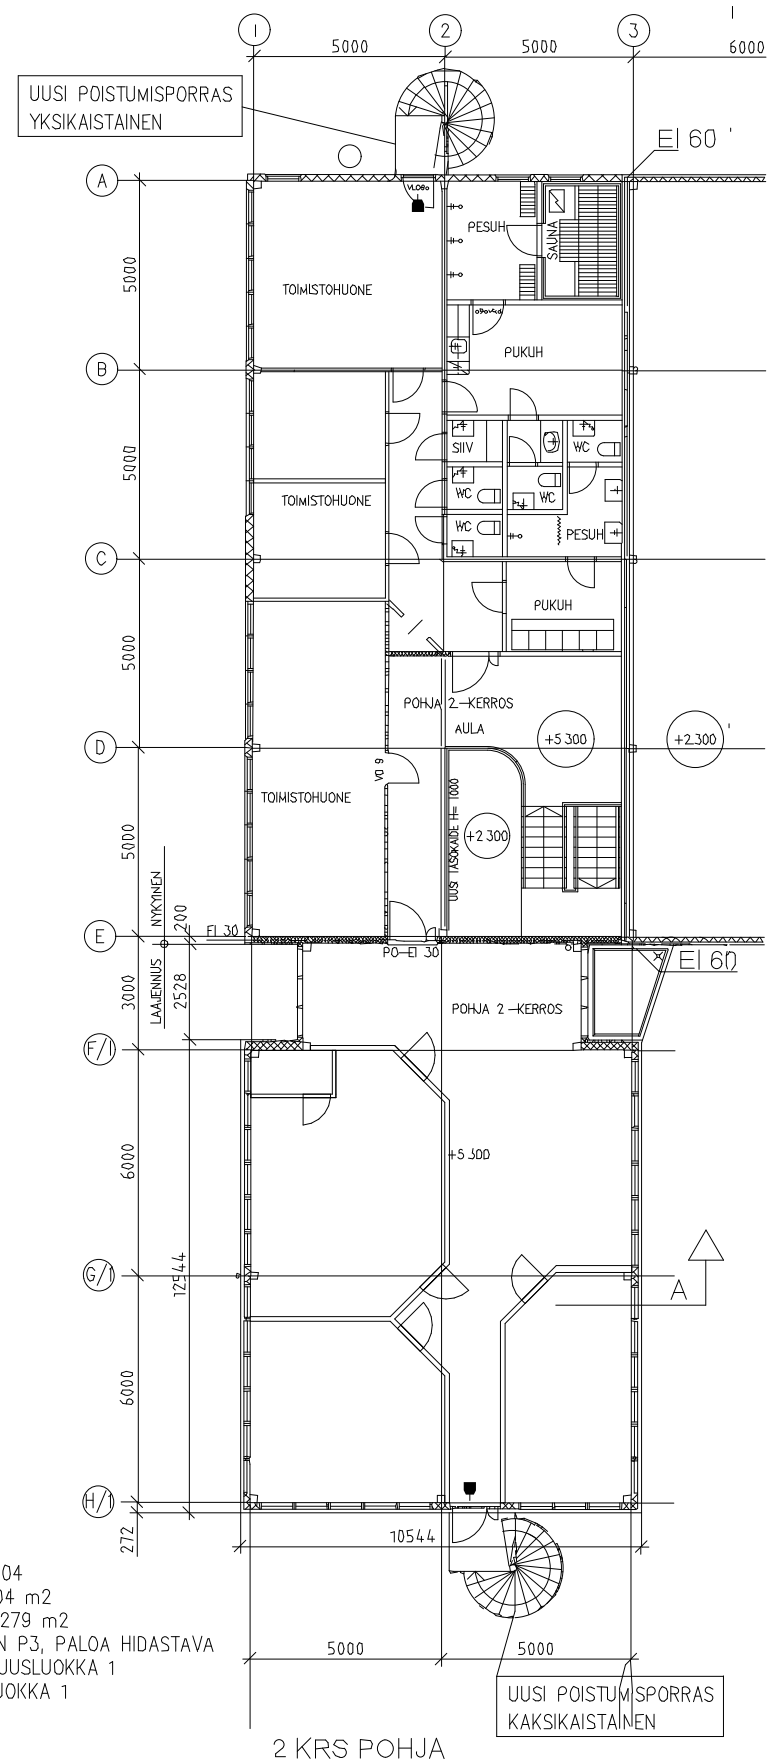

- LAAJENNUKSEN 2004  
 - KERROSALA 304 m<sup>2</sup>  
 - HUONEISTOALA 279 m<sup>2</sup>  
 - PALOLUOKKA ON P3, PALOA HIDASTAVA  
 - PALOVAARALLISUUSLUOKKA 1  
 - SUOJAUSTASOLUOKKA 1

LVIS-ASENNUKSET TOTEUTETAAN NOUDATTAEN VOIMASSA OLEVIA SUOMEN RAK MK N MÄÄRAYKSIA JA OHJEITA

UUSI POISTUMISPORRAS  
KAKSIKAIKAINEN